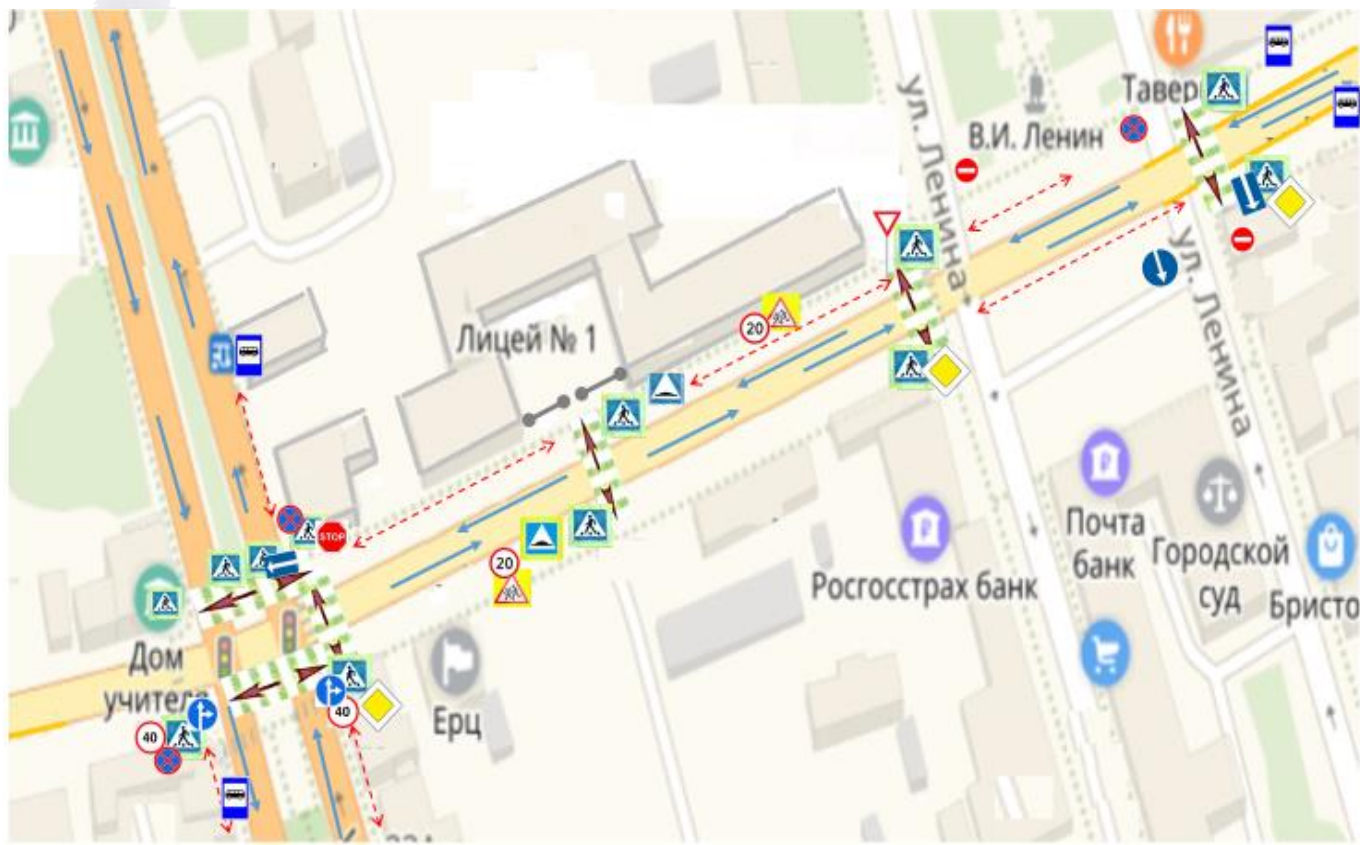

1. Схема организации дорожного движения в непосредственной близости от МБОУ «Лицей №1» с размещением соответствующих технических средств, маршруты движения детей и расположение парковочных мест

- — ограждение ОУ
- - движение движения ТС
- ↔ - направление движения детей от остановки МТС